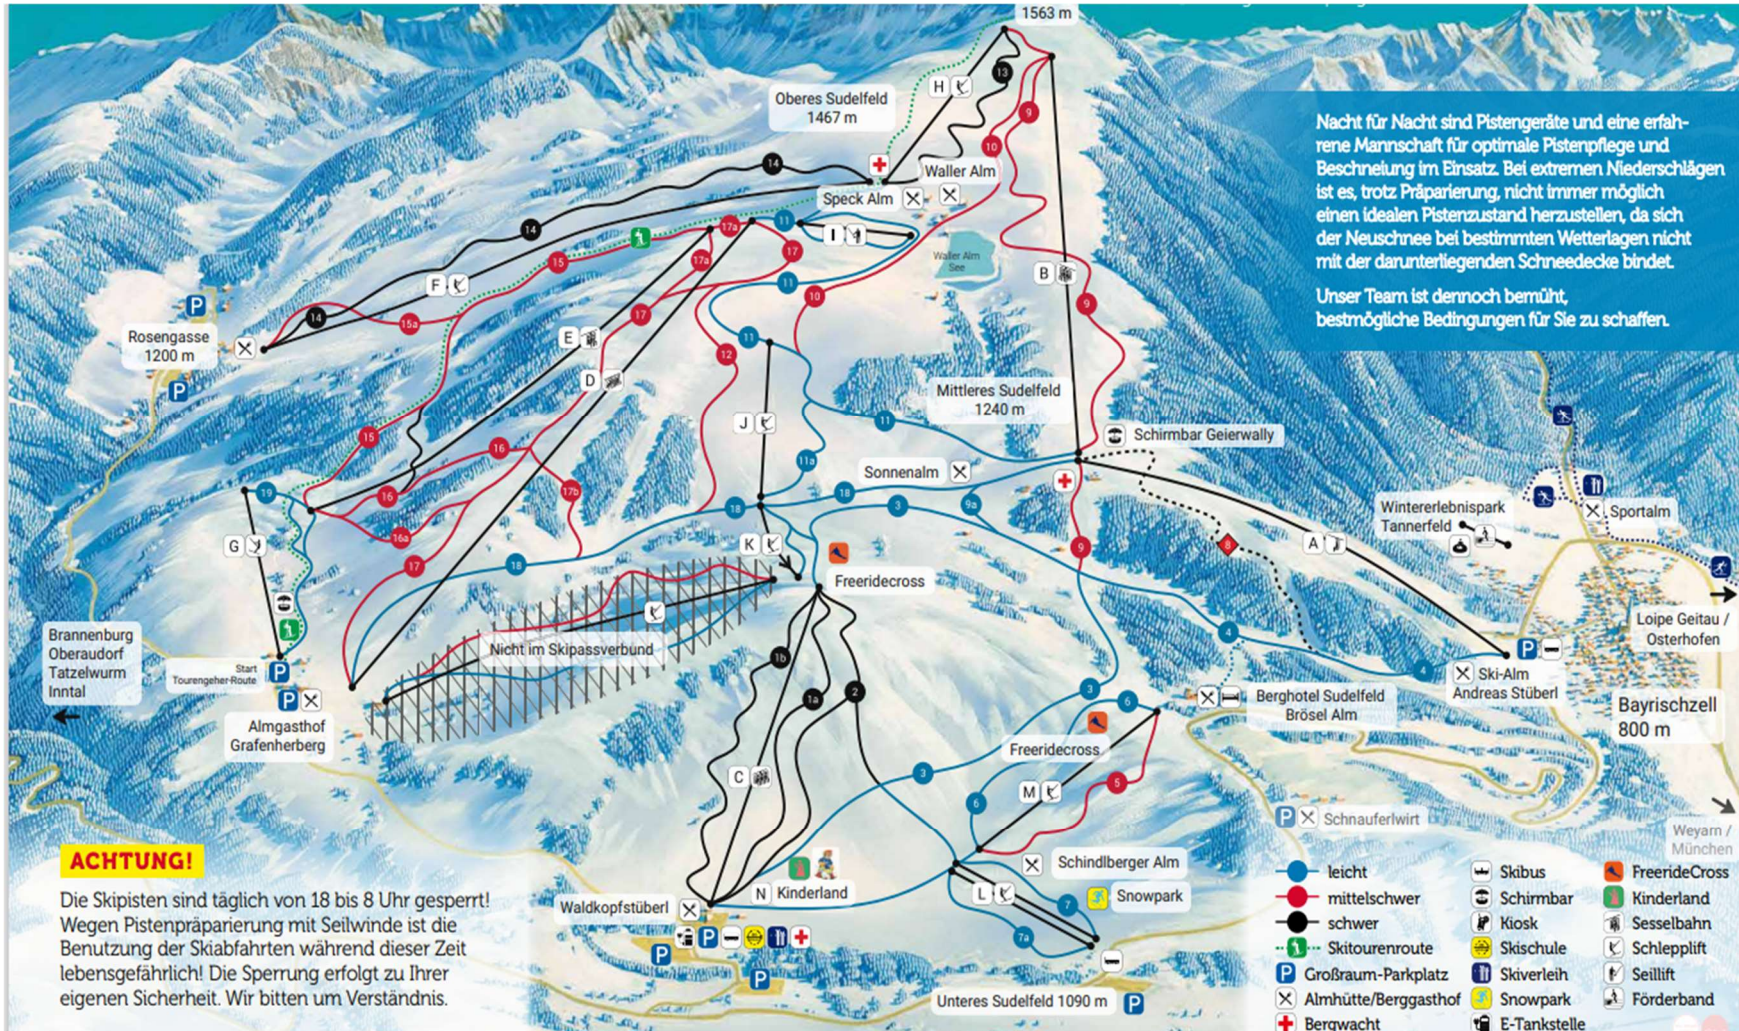

# Übersichtsplan für SCD - Skikurse 2022 am Sudelfeld

## Lifte und Bahnen

Lifte und Bahnen	Punkte	
A	Schwebelift Bayrischzell	9
B	Kitzlahner 4er-Sesselbahn	9
C	Waldkopplift 6er-Sesselbahn	8
D	Sudelfeldkopf 8er-Sesselbahn	10
E	Schöngrat 3er-Sesselbahn	9
F	Rosengassenlift	9
G	Oswaldlift	2
H	Vogelsanglift	3
I	Wallerlift Monto Gogo	2
J	Mittleres-Sudelfeld-Lift	3
K	Plattenlift	2
L	Wedellift	2
M	Hotellift	2
N	Kinderland	2

## Abfahrten

- Waldkopf FIS
- Waldkopf Variante
- Westabfahrt Waldkopf
- Familienabfahrt
- Sauhöll
- Hotelhang
- Freeride 2
- Snowpark
- Wedellift
- Stockhang
- Herrenabfahrt
- Einfahrt Talabfahrt
- Damenabfahrt 1
- Damenabfahrt 2
- Mittleres Sudelfeld
- Waller Mahd
- Vogelsang
- Rosengasse
- Schönauer
- Rosengasse Skiweg
- Jaga Mahd
- Weiße Perle
- Sudelfeldkopf
- Sudelfeldkopf-Ost
- Sudelfeldkopf
- Grafenherbergsschuss
- Oswaldlift